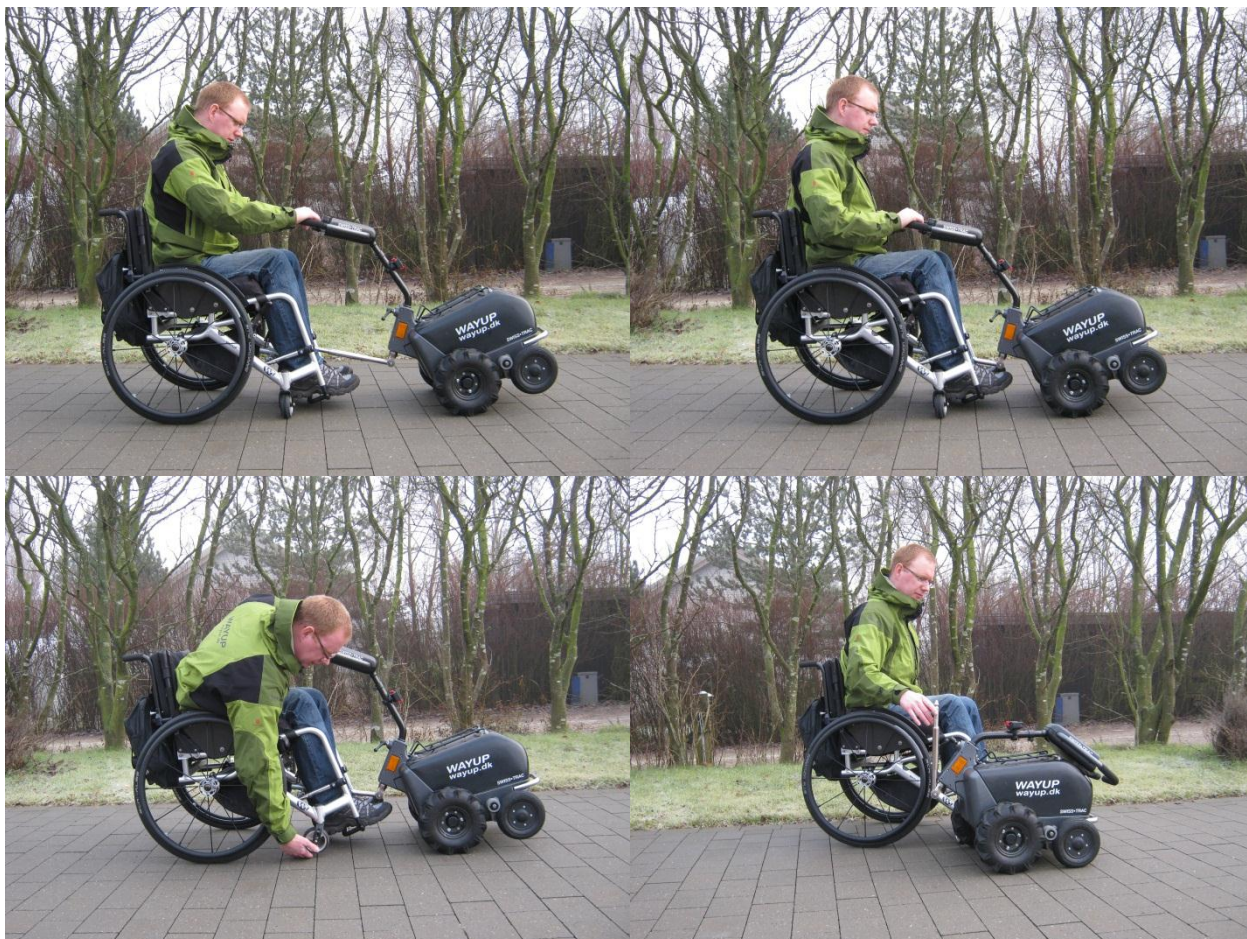

WAYUP

Nye veje – Nye muligheder

SWISS-TRAC:

Kørestolstraktor for børn og voksne – nemt – mobil og uafhængig.

Enkelt: Du klikker den bare på, og så er du kørt...

over stok og sten - sommer og vinter.

Den stærke Swiss-Trac klarer grusveje, bakker og sne.

Se film og info på: www.wayup.dk

Tekniske data:

- Rækkevidde: Over 30 km på jævn underlag
- Hastighed: Justerbar op til 6 km/t
- Vedligeholdelsesfrie batterier, 40 AH / 24V
- Stigning/hældning: 20%
- Vægt: 65 kg
- SWISS-TRAC har gennemgået den tyske TÜV prøvning

Se film og info på: www.wayup.dk

Se film og info på: www.wayup.dk

Helt enkelt:

Tag din mobilitet med dig

-også med på rejsen – i flyveren både rundt i Grønland og udenfor Grønland.

SWISS-TRAC er et anderkendt hjælpemiddel og kan søges hos det offentlige efter lov om social service.