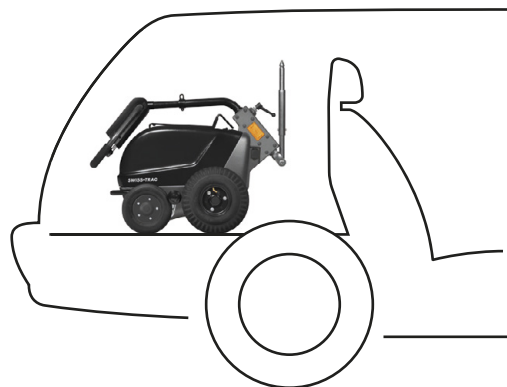

SWISS•TRAC®

For dig der vil selv - hele livet!

Altid mobil

Du kan selv koble Swiss-Trac til og fra på få sekunder.

Den passer til alle gængse kørestole.

Over forhindringer uden at bruge kræfter

Du kan klare stigninger og kantsten uden at vælte og uden kraftanstrengelse.

Takket være de effektfulde batterier i din Swiss-Trac, kan du tilbagelægge afstande på helt op til 30 km - også i ujævnt terræn.

Altid ved hånden

Ved hjælp af de praktiske ramper kan du selv læsse Swiss-Trac ind og ud af bilen. Swiss-Trac er også nem at tage med i offentlige transportmidler og på flyrejser.