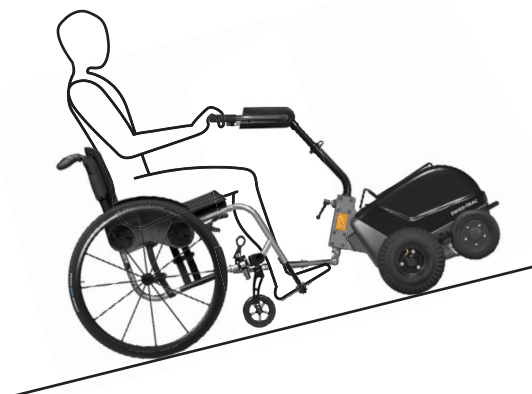

SWISS•TRAC®

For dig der vil selv - hele livet!

Altid mobil

Du kan selv koble Swiss-Trac til og fra på få sekunder.

Den passer til alle gængse kørestole.

Over forhindringer uden at bruge kræfter

Du kan klare stigninger og kantsten uden at vælte og uden kraftanstrengelse.

Takket være de effektfulde batterier i din Swiss-Trac, kan du tilbagelægge afstande på helt op til 30 km - også i ujævnt terræn.

Altid ved hånden

Ved hjælp af de praktiske ramper kan du selv læsse Swiss-Trac ind og ud af bilen. Swiss-Trac er også nem at tage med i offentlige transportmidler og på flyrejser.

Sikker og robust

Swiss-Trac er udviklet og fremstillet i Schweiz og er kontrolleret af TÜV. Et kvalitetsprodukt med lang levetid.

Få en prøvetur!

www.wayup.dk

Fabrikant: ATEC Ing. Büro AG, Switzerland
www.swisstrac.ch